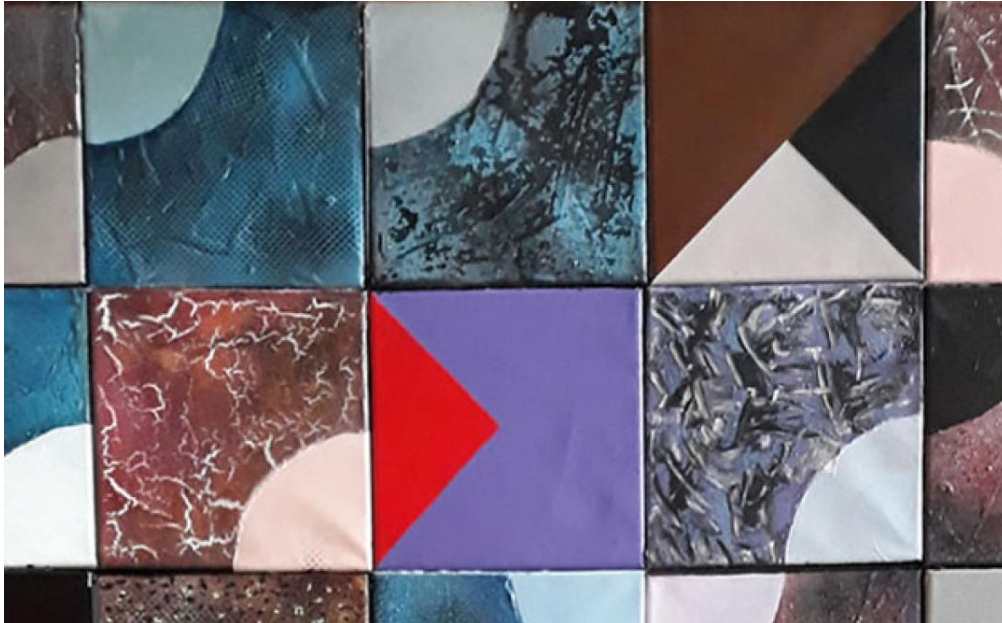

Amb el suport de:

**Exposició:
"Itinerarios de
expresiones"**

Imatge:

© Josep Manuel Rigat

Entidad

Organizadora :

COAC

Sitio : Sala

d'exposicions de la

Casa Lluvià

Demarcación :

Comarques Centrals -

Seu de Manresa

Fecha inicio :