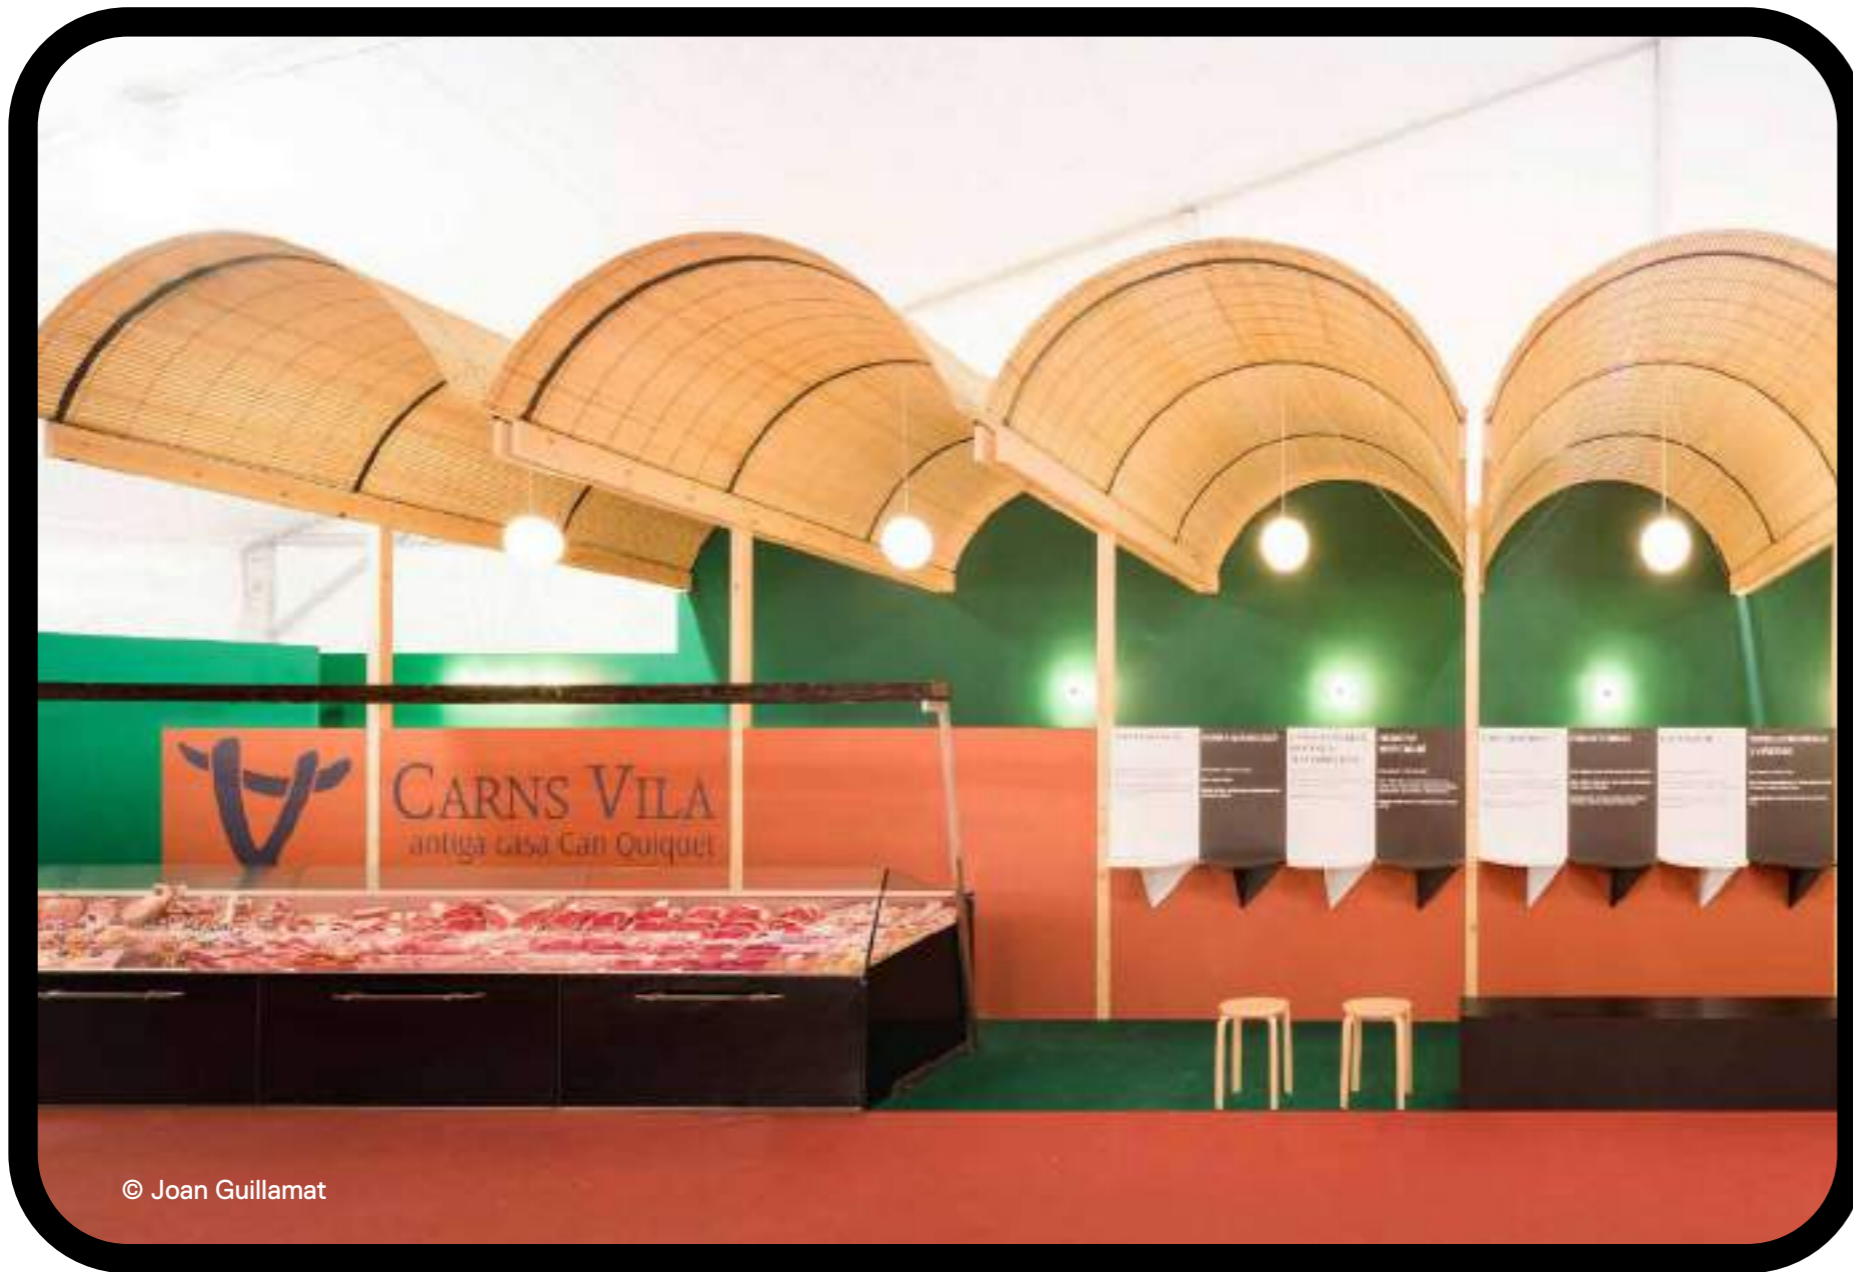

DIA DE LA
DO **NA**

Carmen Torres
i Pau Sarquella

Sostres i plataformes

Premis AJAC
Arquitectura efímera

#socArquitectA