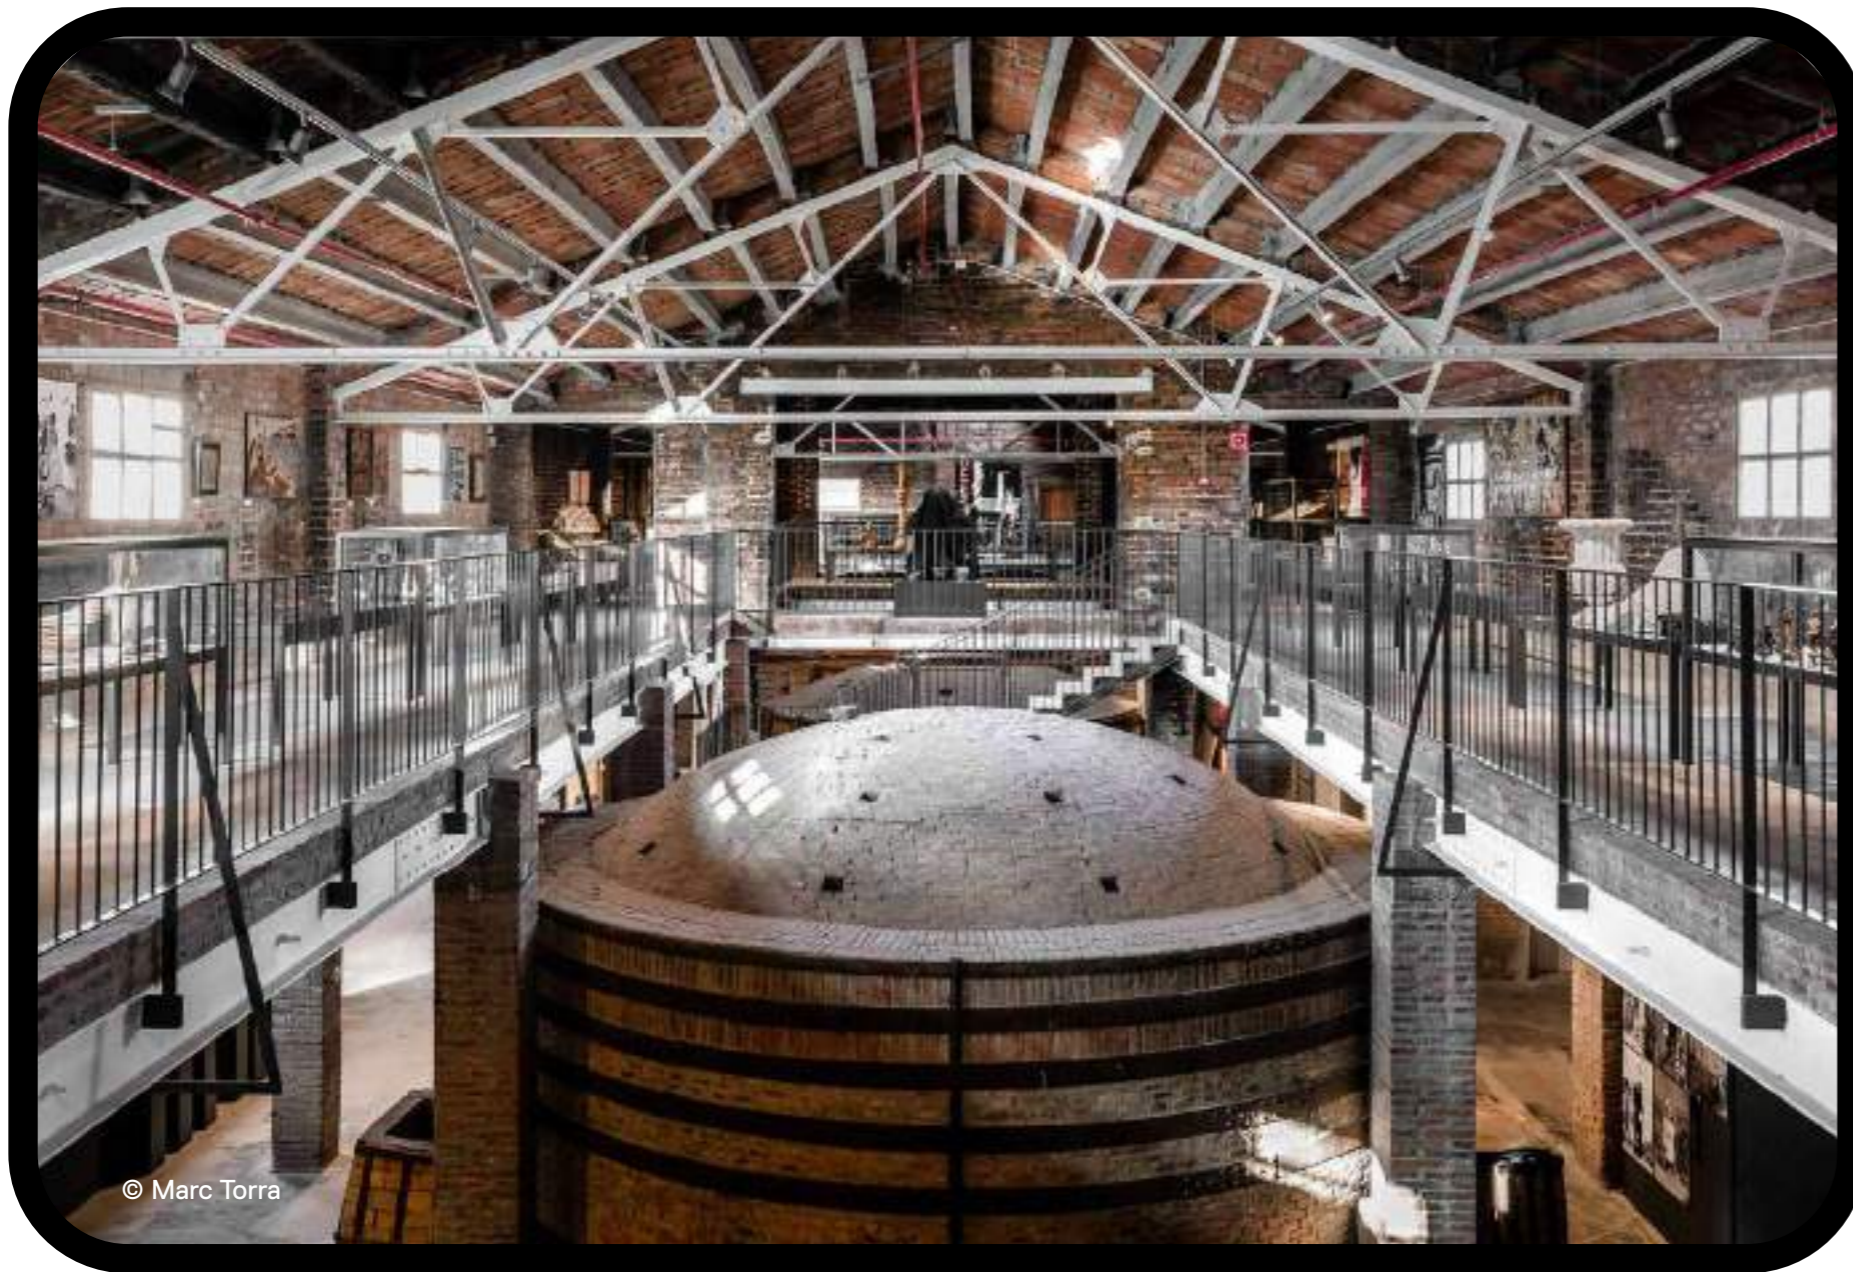

© Marc Torra

DIA^{DE} LA DONA

Miós Nadal i Joan Escribà

**Rehabilitació del Museu
Terracotta**

**Premis d'Arquitectura de les
Comarques de Girona**
Menció especial Patrimoni ex aequo

#socArquitectA