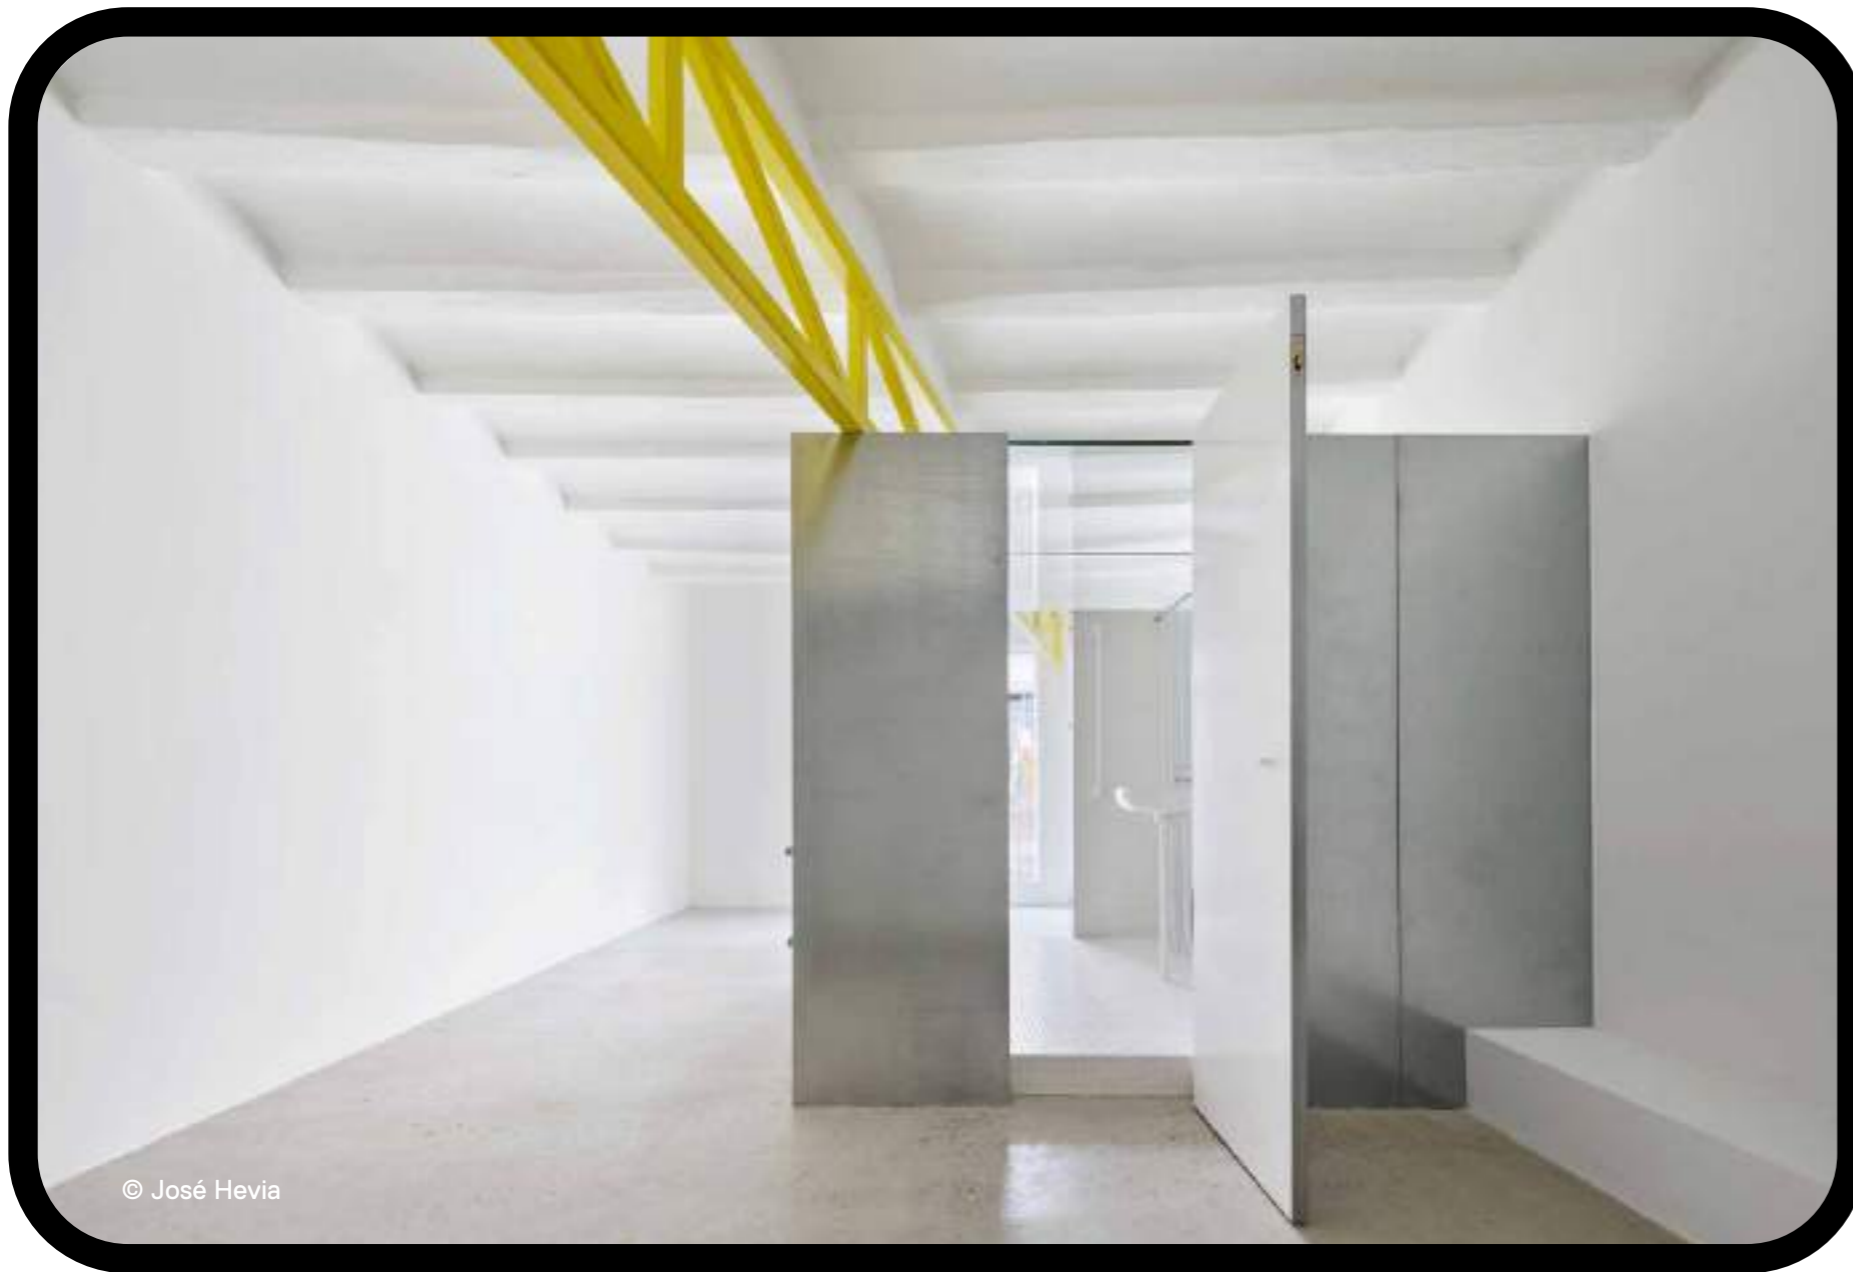

© José Hevia

DIA^{DE} LA DONA

P-M-A-A

Magdalena Barceló,

Adrián Jurado, Jaime
Fernández i Albert
Guerra

Pratt's Flat

Premis AJAC
Reforma interior i Retail

#socArquitectA