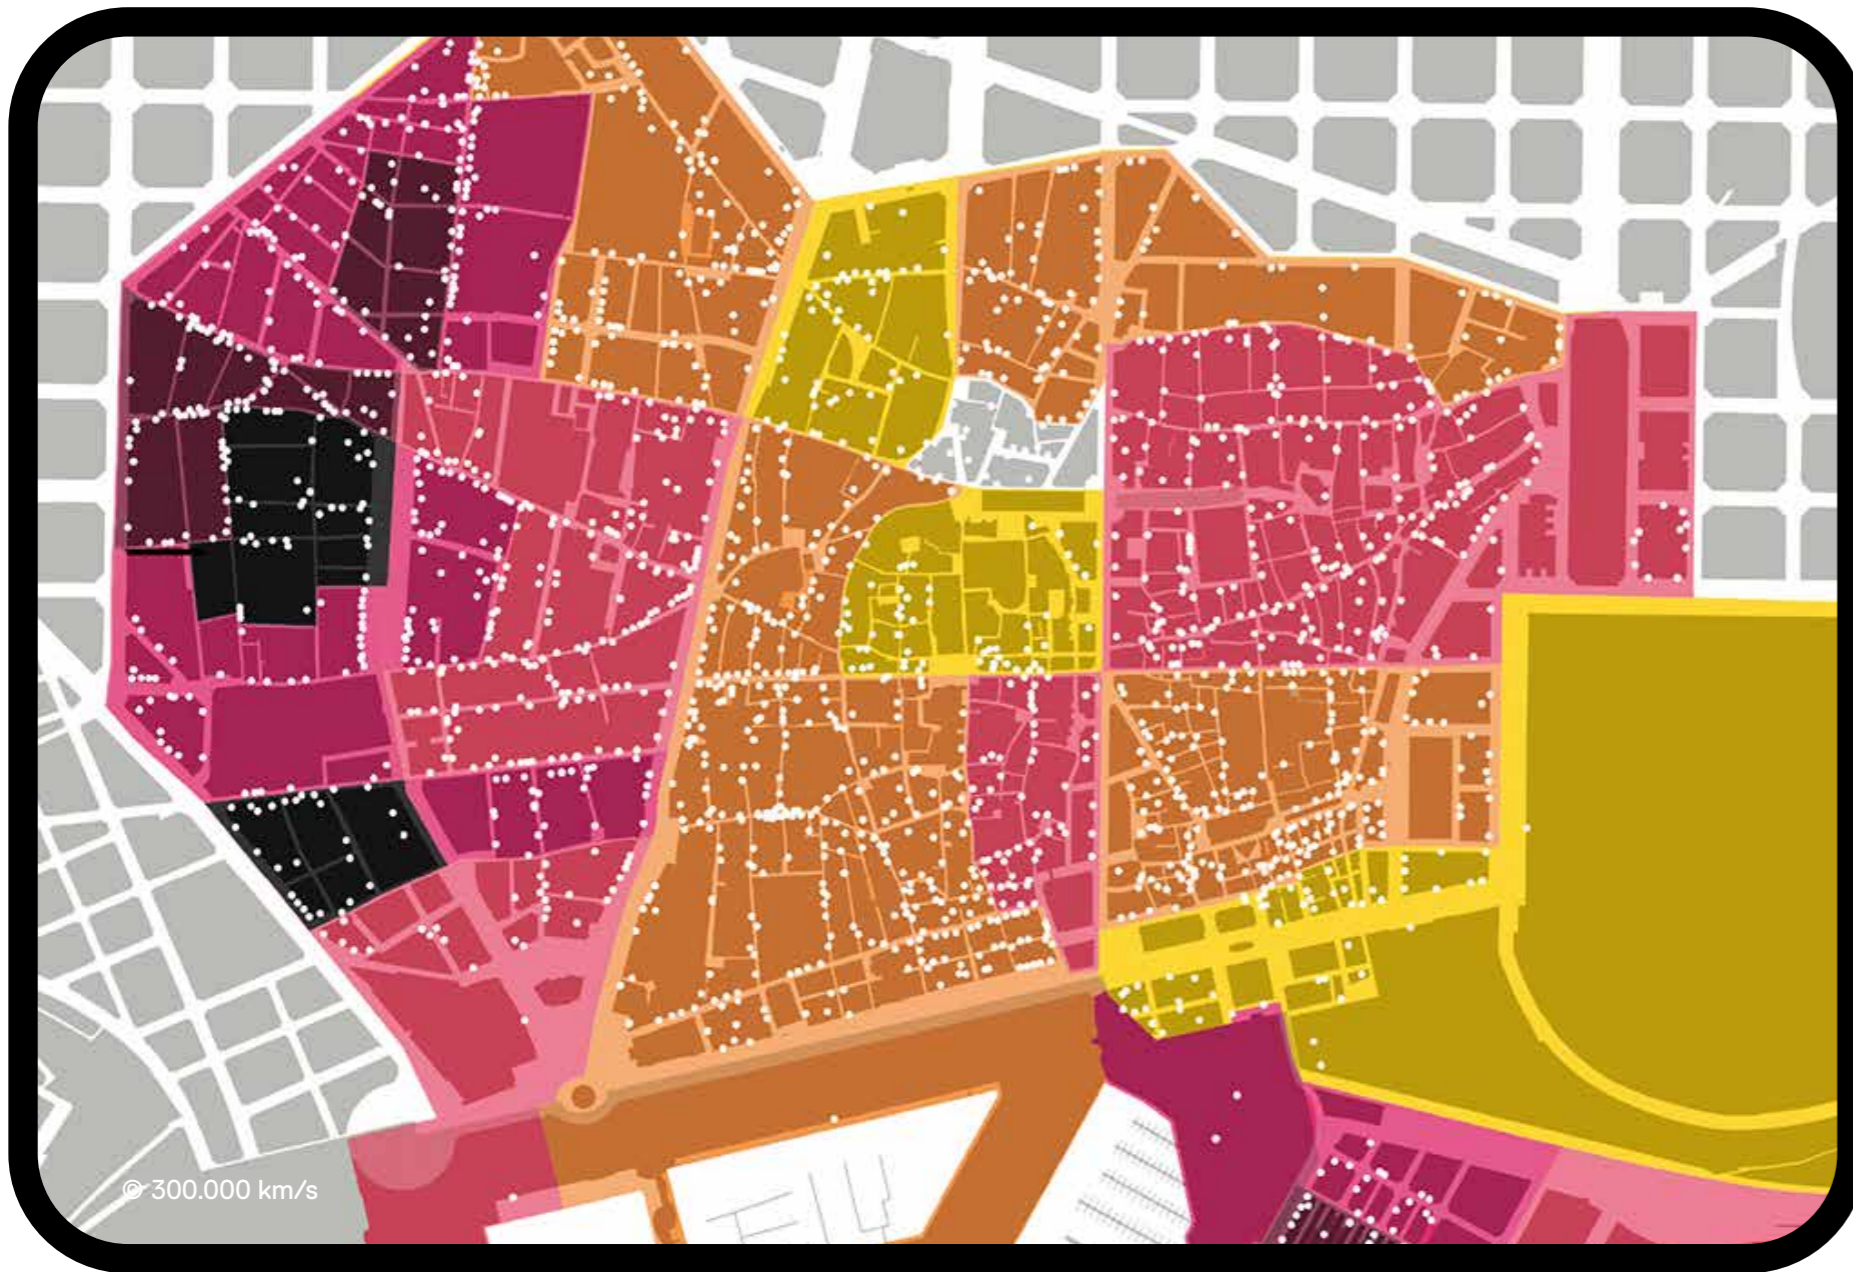

DIA DE LA DONA

Anna Sabrià,
Jordi Ginabreda i
Gerard Formentí

 **Cafeteria Buttercup**

 Premis d'Arquitectura de les
Comarques de Girona
Interiors

#socArquitectA

© Marcela Grassi

DIA DE LA DONA

300.000 Km/s