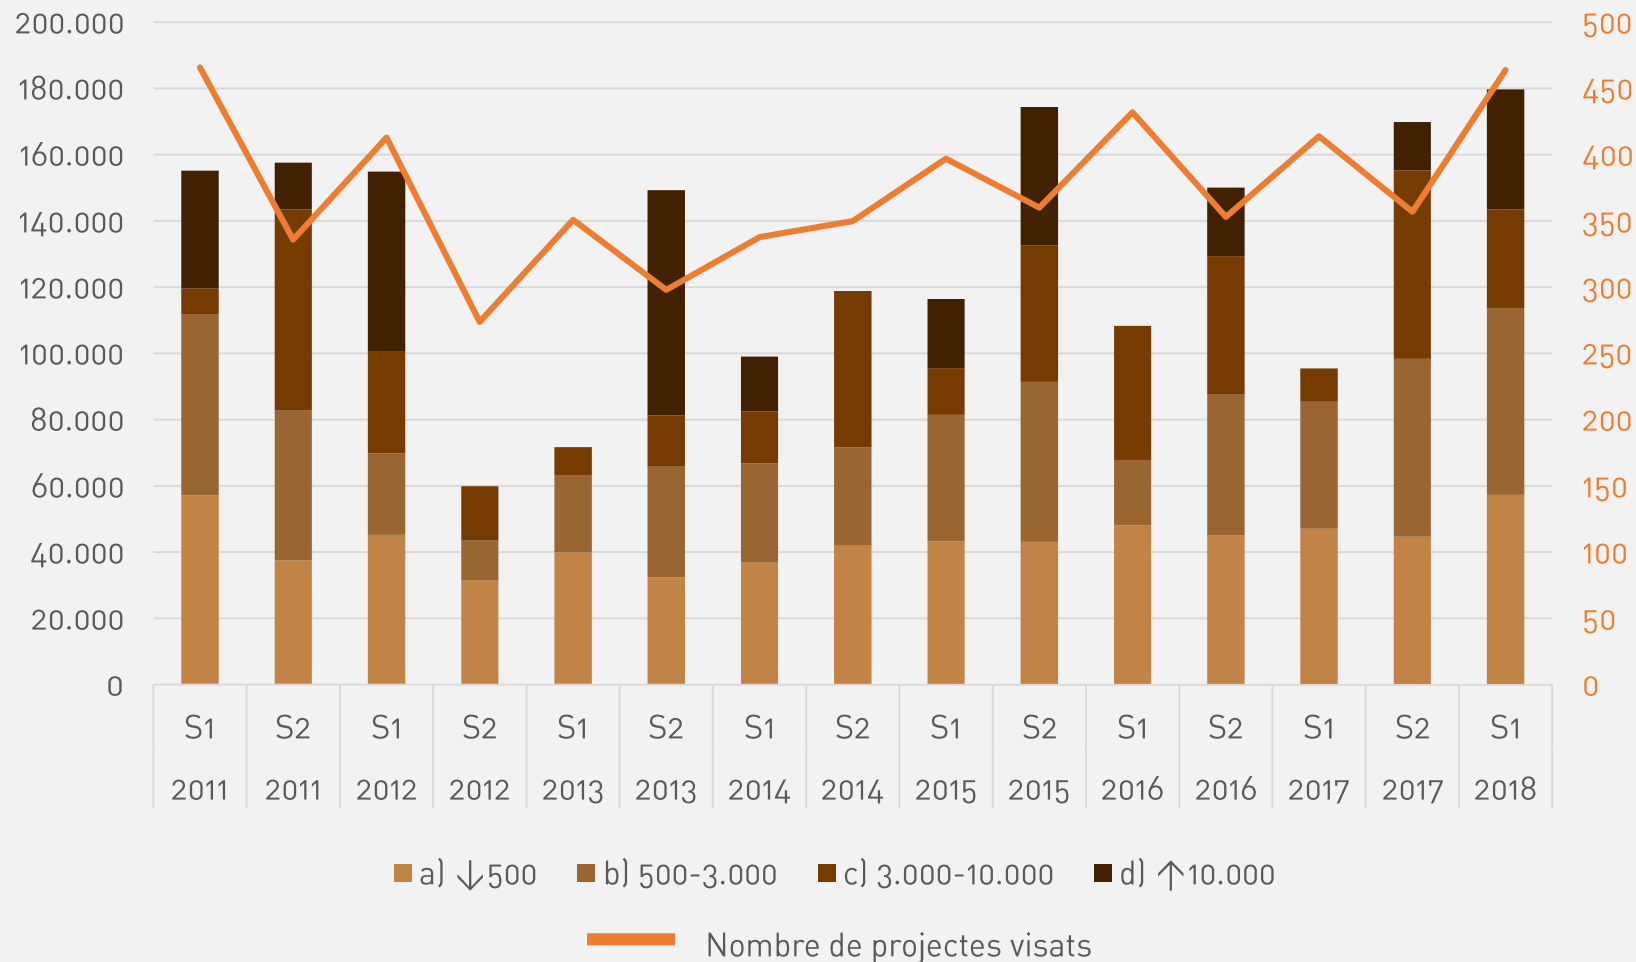

**29.826 m<sup>2</sup> visats 1s 2018**

56.927 m<sup>2</sup> visats 2s 2017

10.054 m<sup>2</sup> visats 1s 2017

500-3.000 m<sup>2</sup>

**56.441 m<sup>2</sup> visats 1s 2018**

53.707 m<sup>2</sup> visats 2s 2017

38.354 m<sup>2</sup> visats 1s 2017

<500 m<sup>2</sup>

**57.286 m<sup>2</sup> visats 1s 2018**

44.701 m<sup>2</sup> visats 2s 2017

47.066 m<sup>2</sup> visats 1s 2017

**Evolució superfície de projectes d'execució visats al COAC**