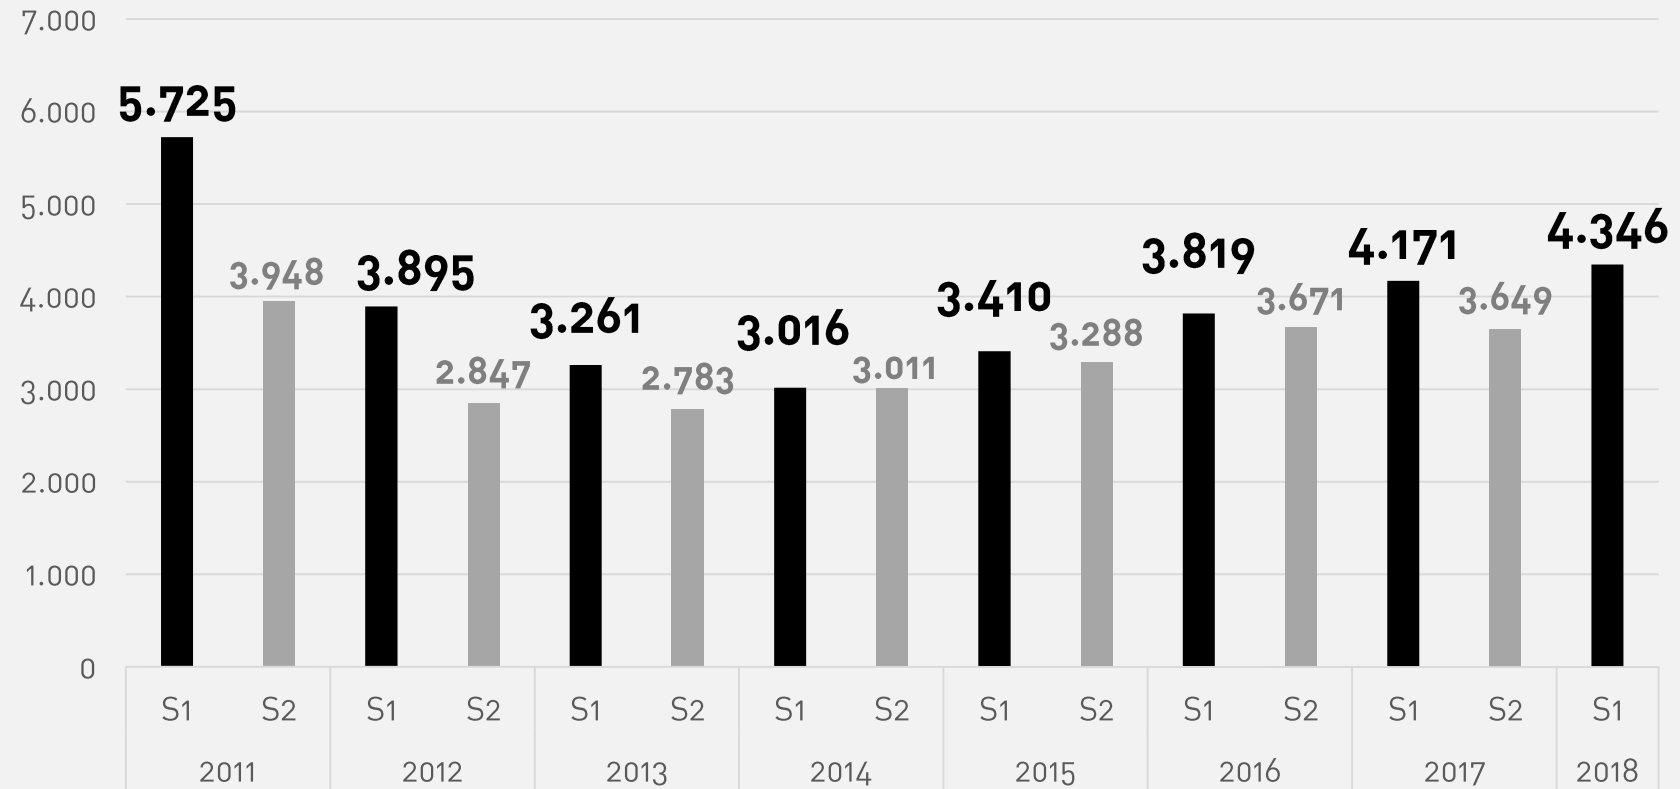

528.078 m2 visats 1s 2017

<500 m2

**589.860 m2 visats 1s 2018**

494.025 m2 visats 2s 2017

553.350 m2 visats 1s 2017

### Evolució nombre d'expedients de projectes d'execució visats al COAC

**4.346** projectes visats  
1s 2018

**4%** augment 1s 2018  
respecte 1s 2017

**1.171.640 m2 visats 1s 2018**

961.827 m2 visats 2s 2017  
1.190.434 m2 visats 1s 2017