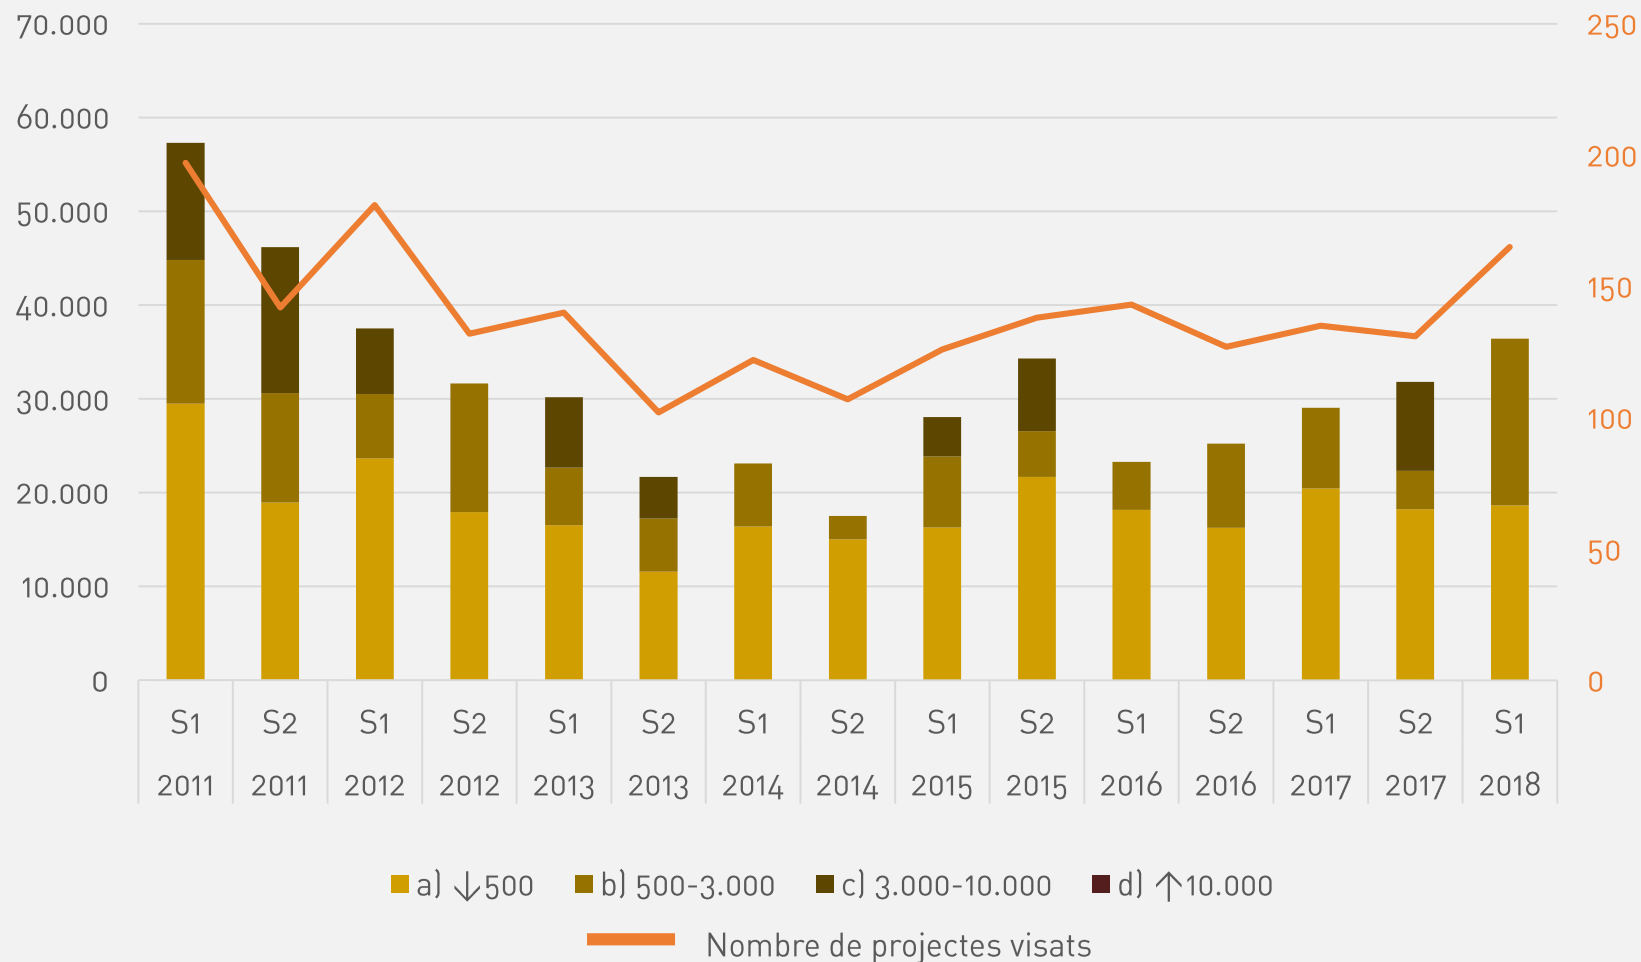

18.237 m2 visats 2s 2017  
20.440 m2 visats 1s 2017

**Evolució superfície de projectes d'execució visats al COAC**

**Ebre**

**Evolució superfície visada (m2) segons tipologia d'edificació**

**1.619.517 m2 visats 1s 2018**  
1.387.902 m2 visats 1s 2017