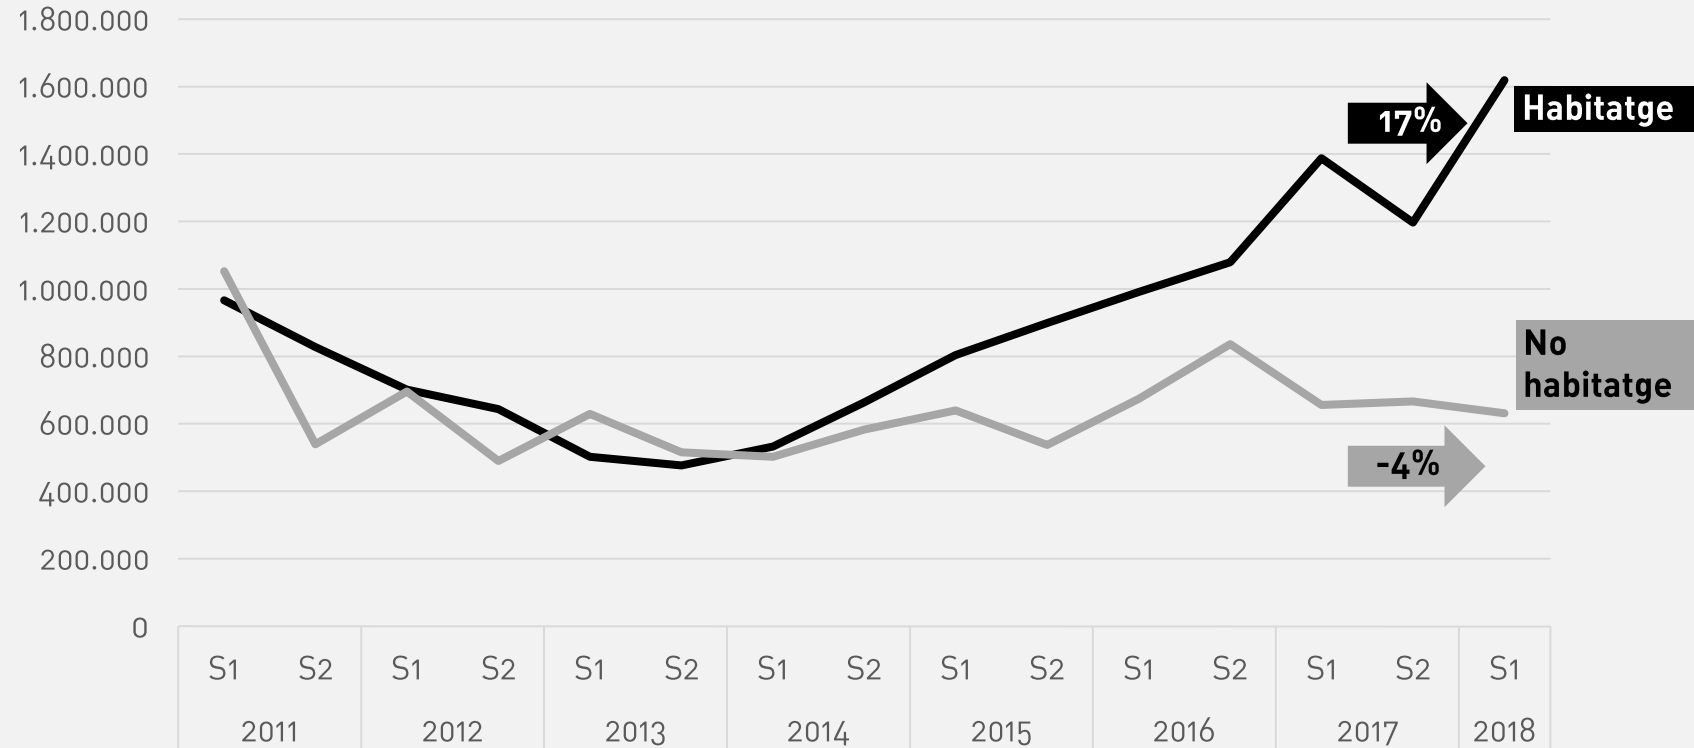

Evolució superfície visada (m2) segons tipologia d'edificació

1.619.517 m2 visats 1s 2018
1.387.902 m2 visats 1s 2017

631.245 m2 visats 1s 2018
655.621 m2 visats 1s 2017