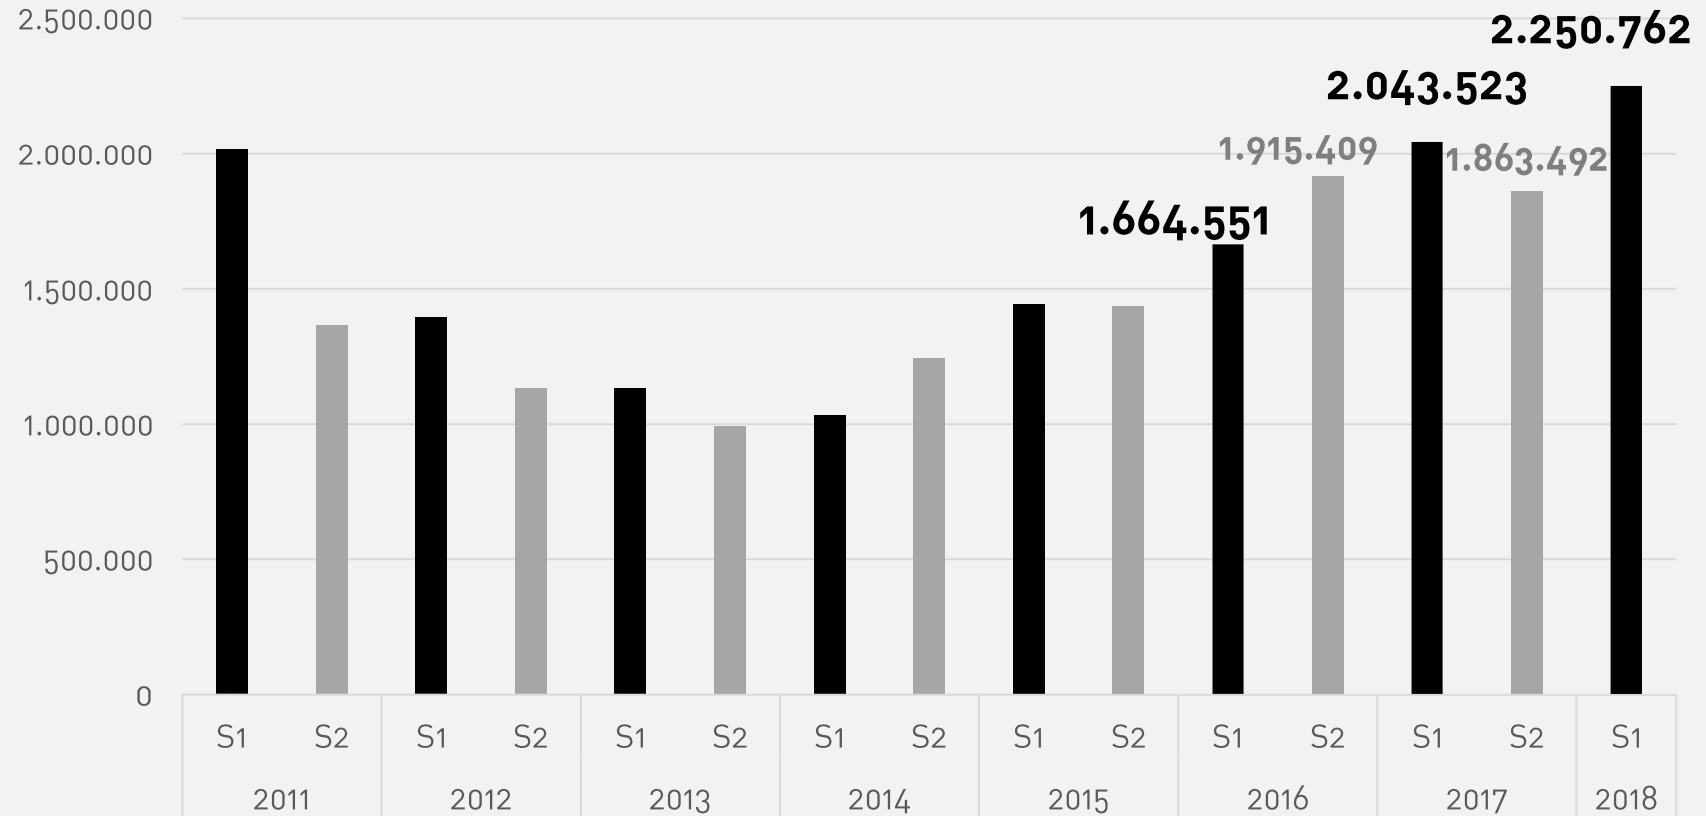

2.250.762 m2 visats 1s 2018

**10% augment 1s 2018
respecte 1s 2017**

Evolució superfície de projectes d'execució a Catalunya visats al COAC