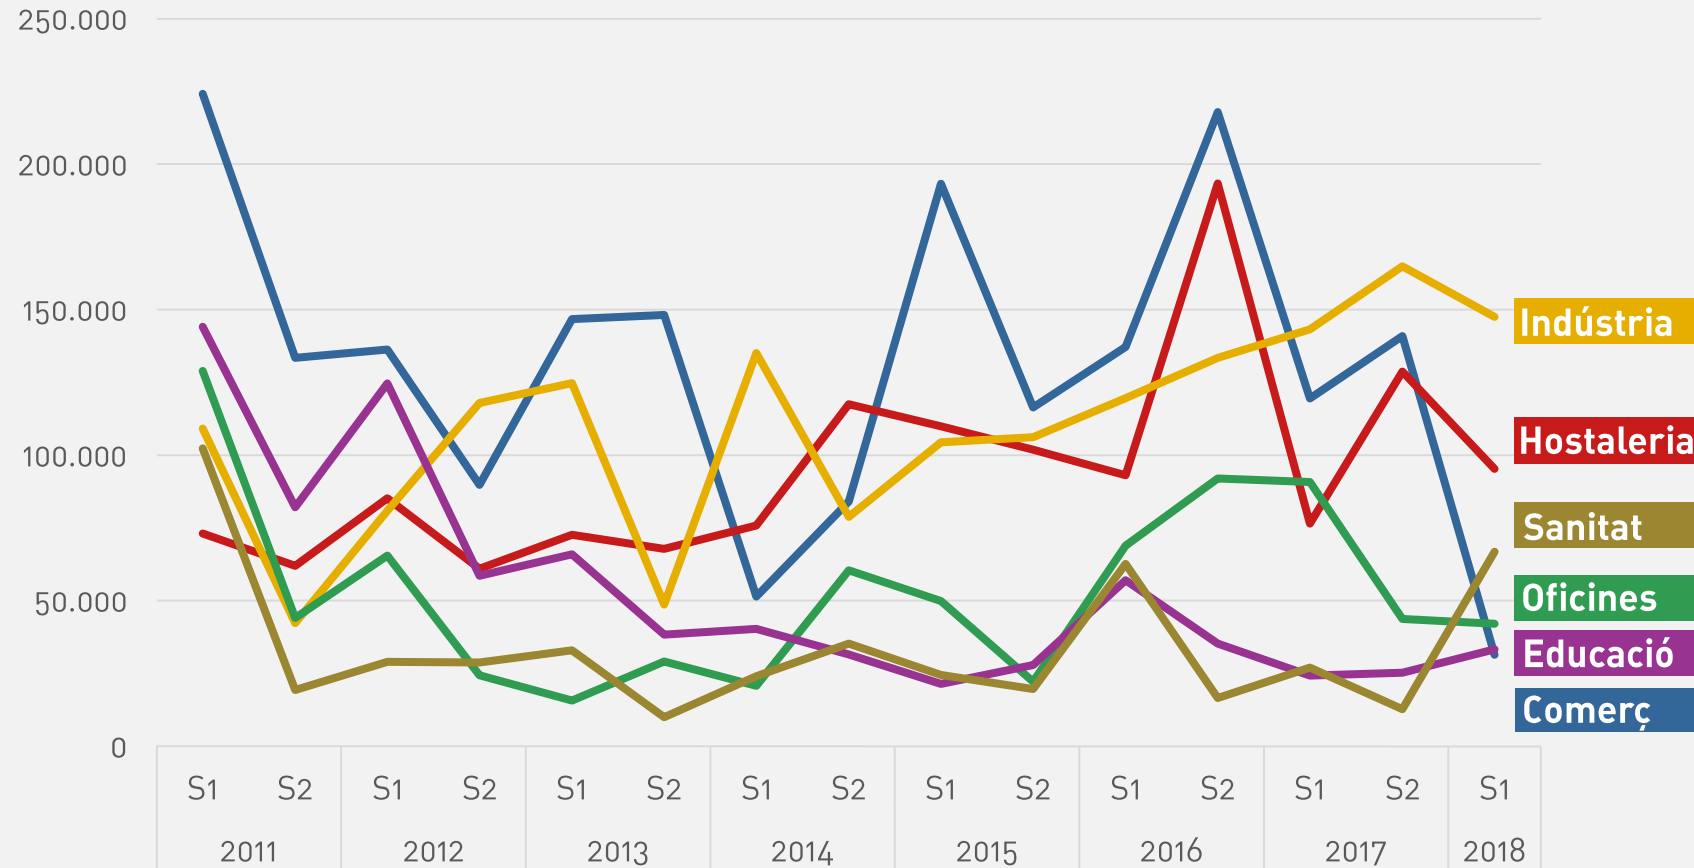

Evolució superfície visada (m2) no habitatge

147.514 m2 visats 1s 2018

95.263 m2 visats 1s 2018

66.744 m2 visats 1s 2018

42.032 m2 visats 1s 2018

33.264 m2 visats 1s 2018

31.398 m2 visats 1s 2018