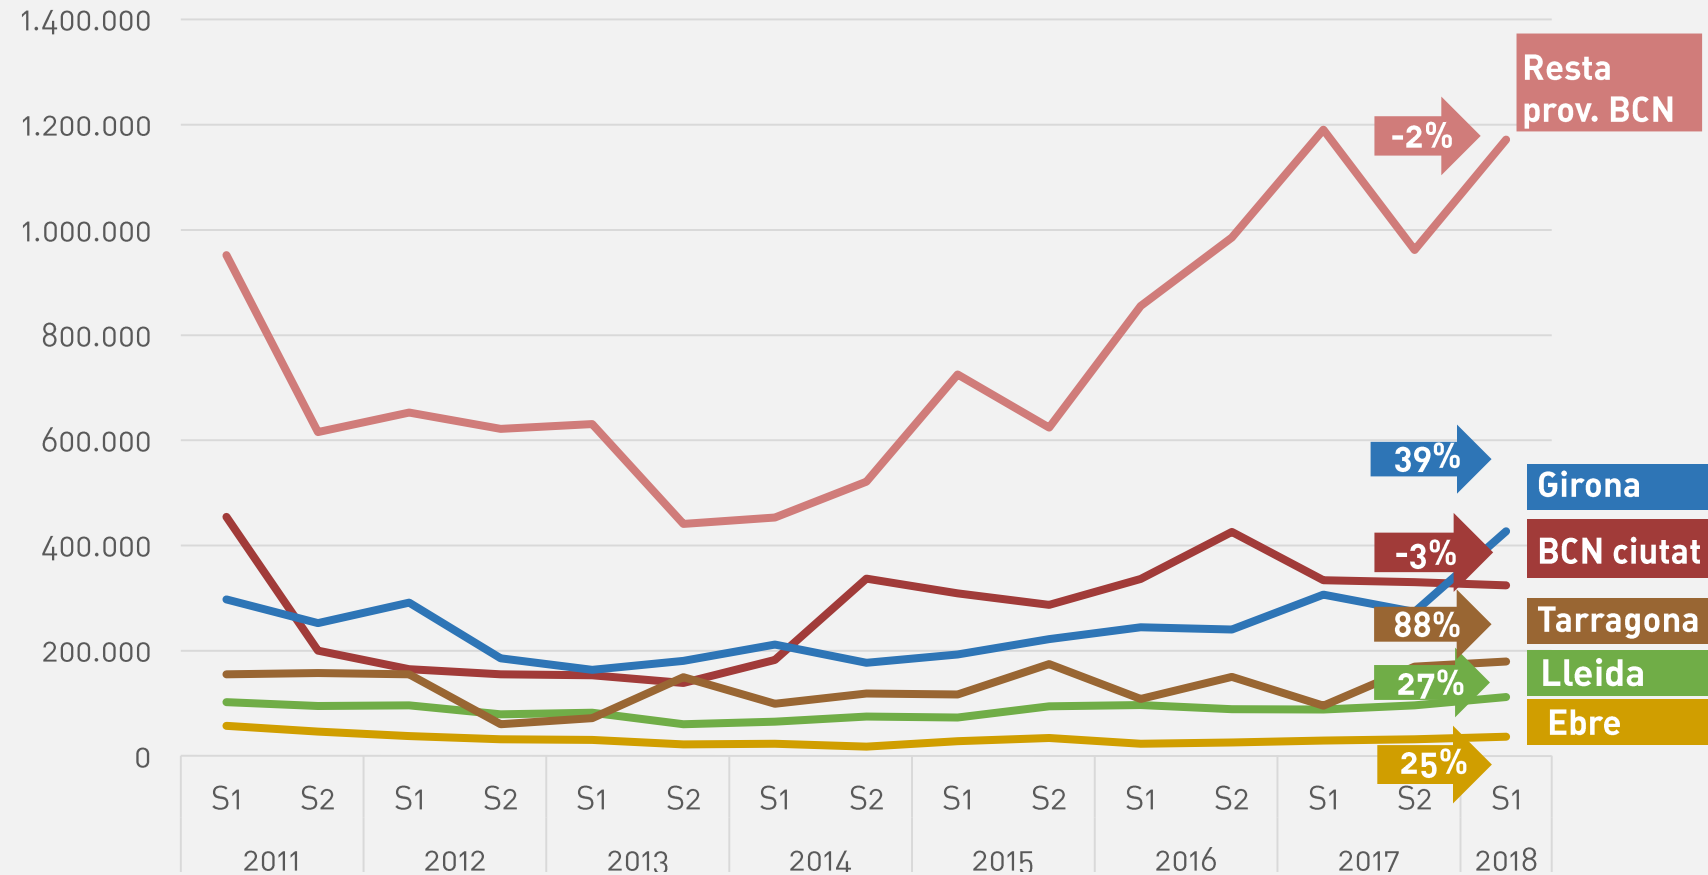

1.171.640 m2 visats 1s 2018

961.827 m2 visats 2s 2017
1.190.434 m2 visats 1s 2017

324.108 m2 visats 1s 2018

330.504 m2 visats 2s 2017
333.890 m2 visats 1s 2017

36.418 m2 visats 1s 2018

31.825 m2 visats 2s 2017
29.041 m2 visats 1s 2017

427.165 m2 visats 1s 2018

273.584 m2 visats 2s 2017
306.528 m2 visats 1s 2017

111.723 m2 visats 1s 2018

95.829 m2 visats 2s 2017
88.156 m2 visats 1s 2017

179.708 m2 visats 1s 2018

169.923 m2 visats 2s 2017
95.474 m2 visats 1s 2017

Evolució superfície de projectes d'execució visats al COAC
Comparativa percentual 1r semestre 2018 respecte 1r semestre 2017

Percentatges: comparativa creixement 1s 2018 respecte 1s 2017