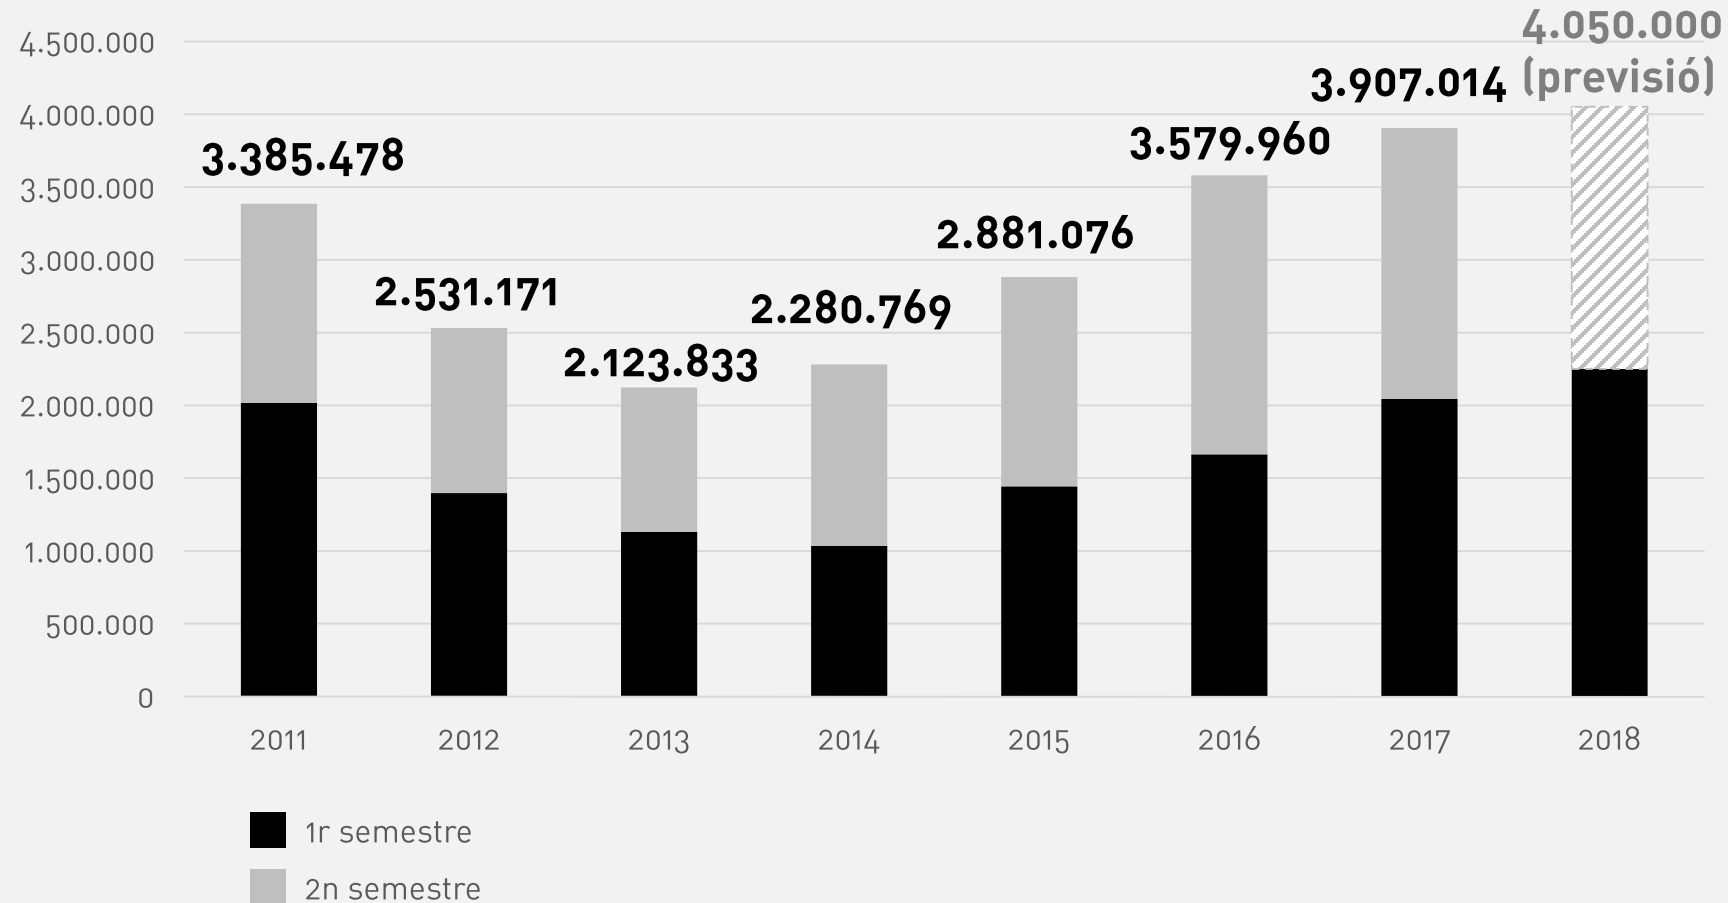

2.250.762 m2 visats 1s 2018

**10% augment 1s 2018
respecte 1s 2017**

Evolució superfície de projectes d'execució a Catalunya visats al COAC