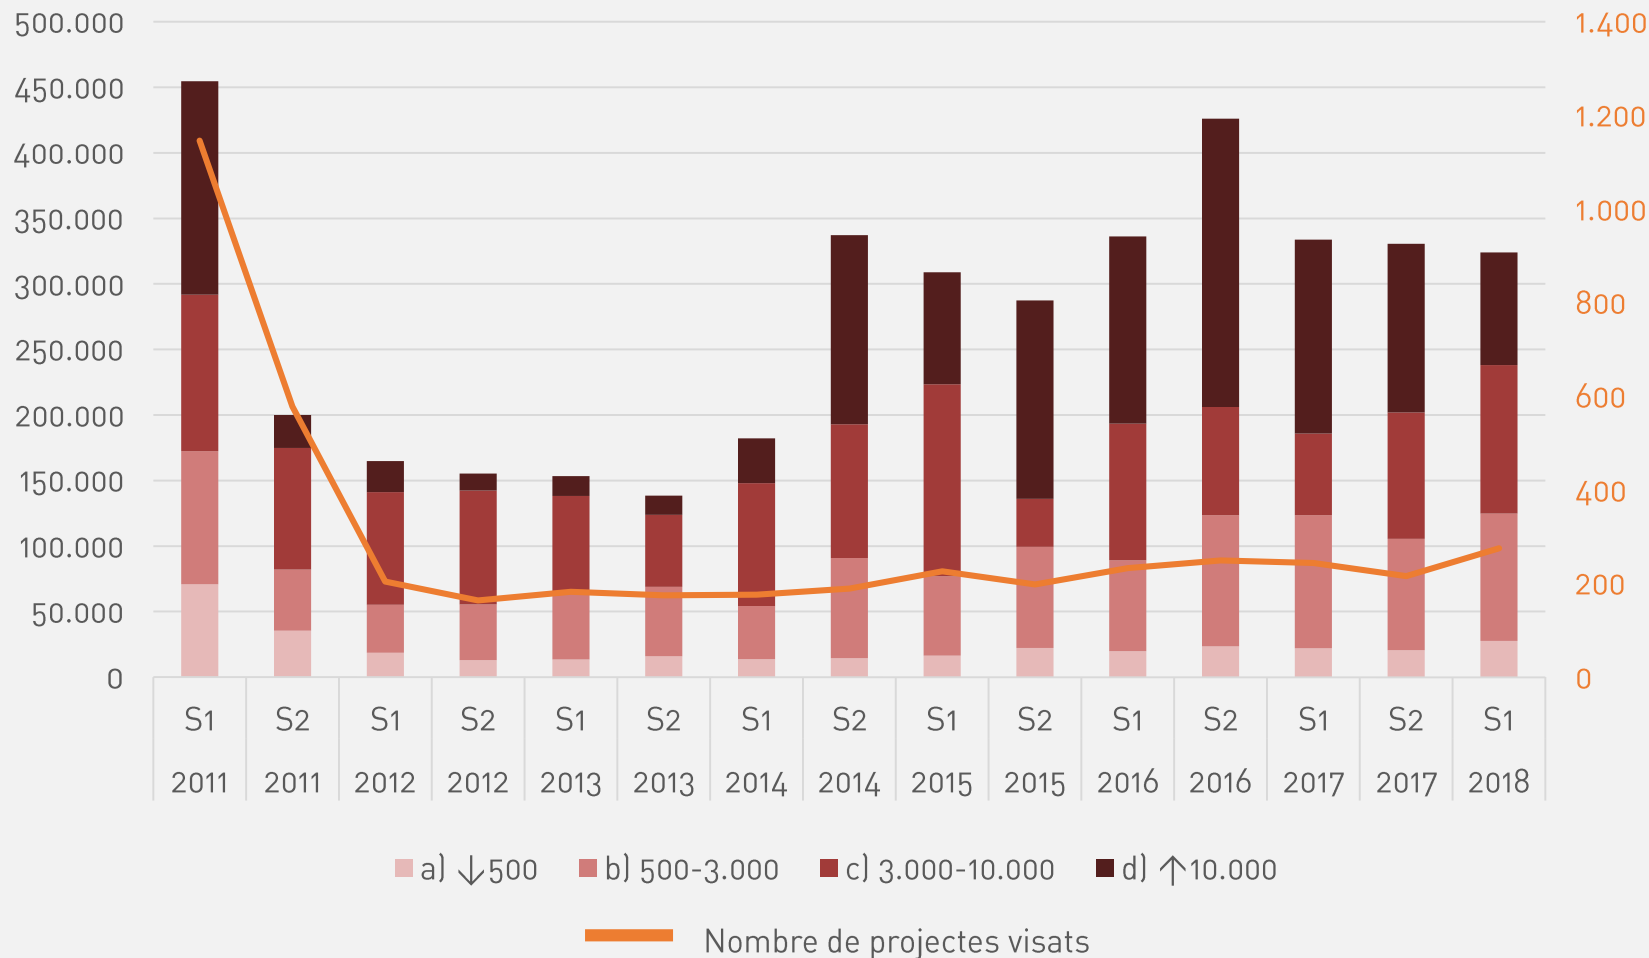

Evolució superfície de projectes d'execució visats al COAC
Barcelona ciutat

>10.000 m2

85.959 m2 visats 1s 2018

128.602 m2 visats 2s 2017
148.169 m2 visats 1s 2017

3.000-10.000 m2

113.451 m2 visats 1s 2018

96.472 m2 visats 2s 2017
62.203 m2 visats 1s 2017

500-3.000 m2

97.034 m2 visats 1s 2018

84.924 m2 visats 2s 2017
101.458 m2 visats 1s 2017

<500 m2

27.664 m2 visats 1s 2018

20.507 m2 visats 2s 2017
22.060 m2 visats 1s 2017