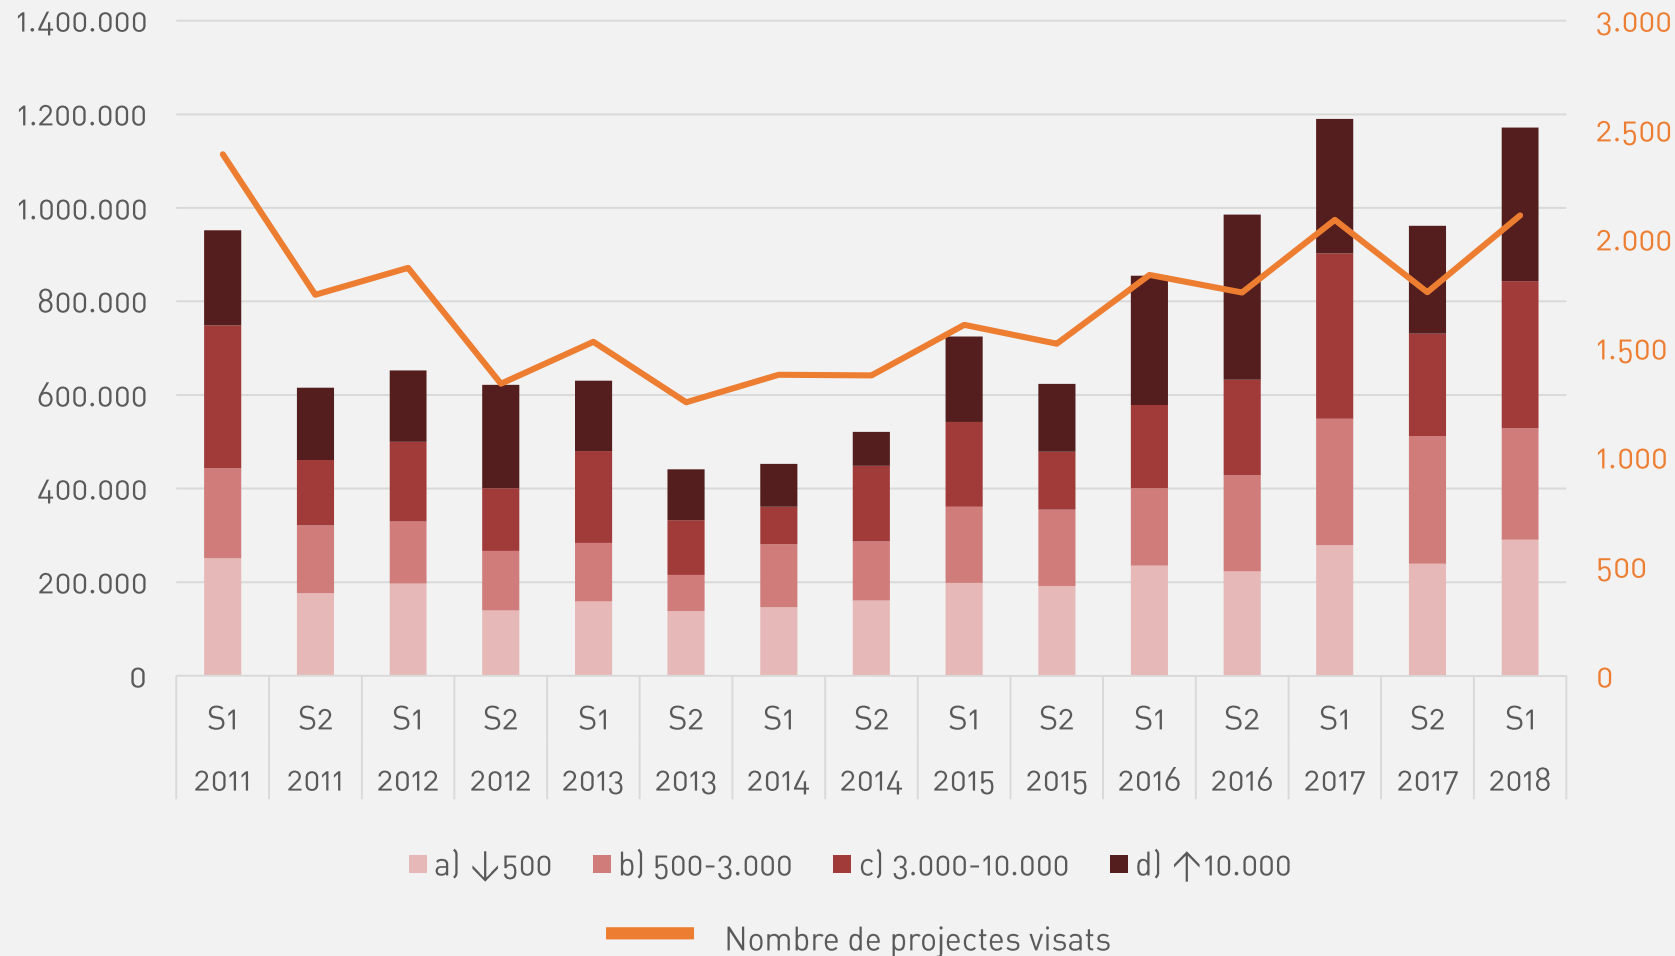

Evolució superfície de projectes d'execució visats al COAC
Resta província Barcelona

>10.000 m2
328.423 m2 visats 1s 2018
230.222 m2 visats 2s 2017
287.221 m2 visats 1s 2017

3.000-10.000 m2
314.554 m2 visats 1s 2018
219.138 m2 visats 2s 2017
353.618 m2 visats 1s 2017

500-3.000 m2
237.617 m2 visats 1s 2018
272.648 m2 visats 2s 2017
270.677 m2 visats 1s 2017

<500 m2
291.045 m2 visats 1s 2018
239.819 m2 visats 2s 2017
278.918 m2 visats 1s 2017