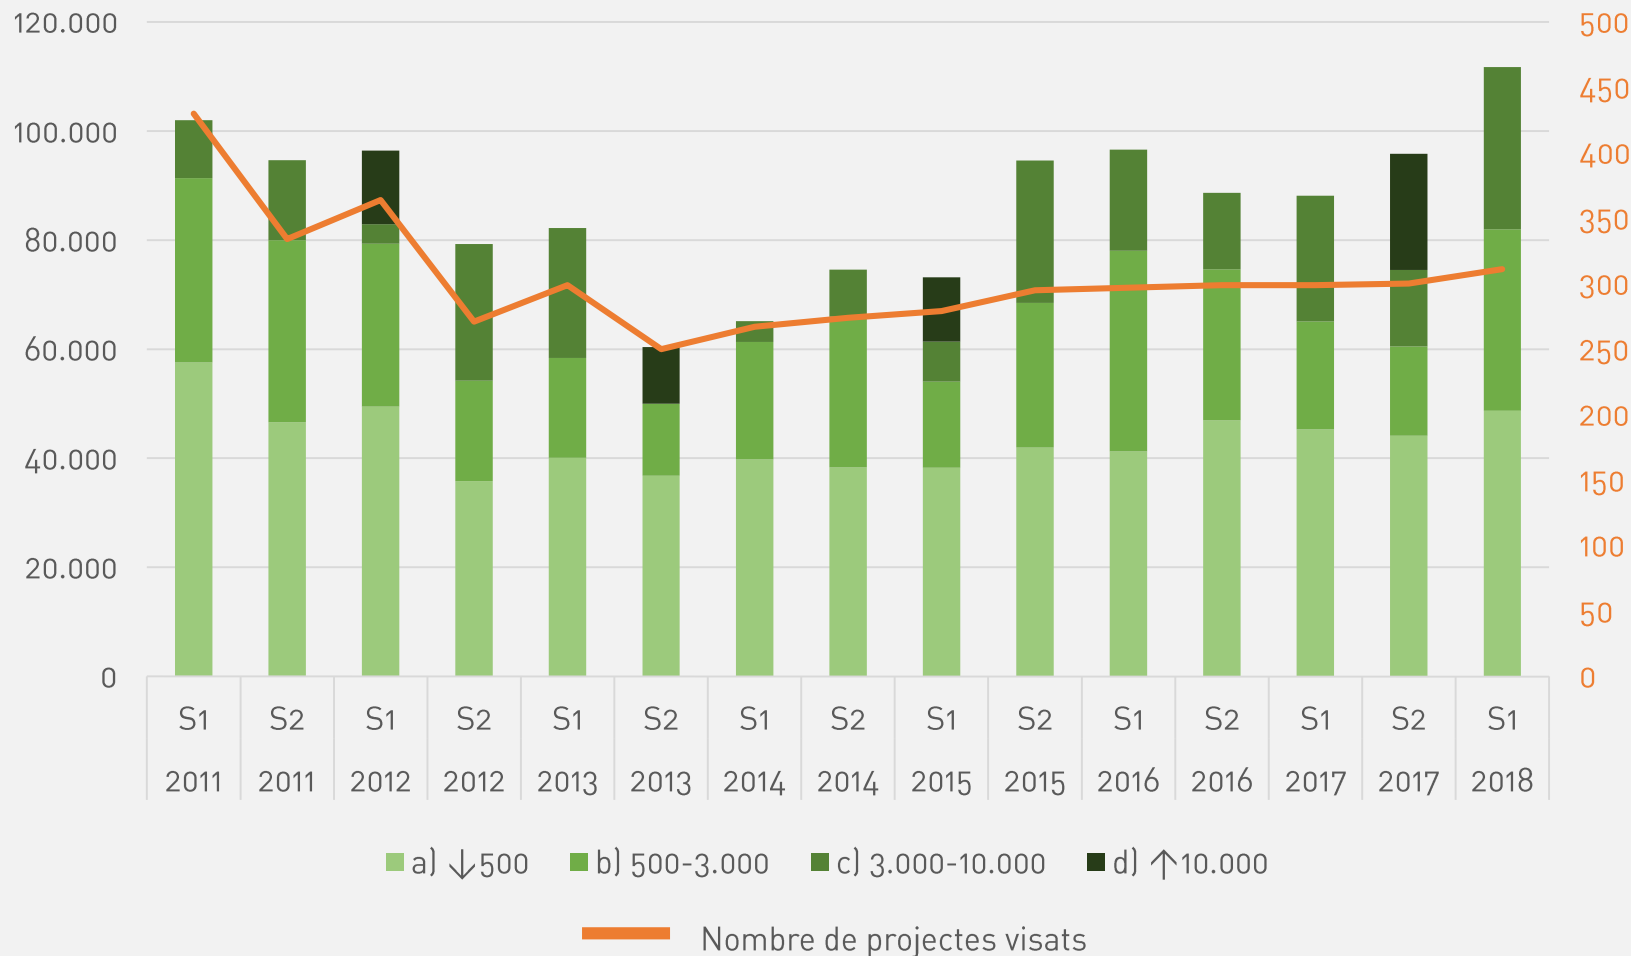

Evolució superfície de projectes d'execució visats al COAC

Lleida

>10.000 m2	
- m2 visats 1s 2018	- m2 visats 2s 2017
21.336	-
-	m2 visats 1s 2017
3.000-10.000 m2	
29.755 m2 visats 1s 2018	m2 visats 2s 2017
13.979	23.068
23.068	m2 visats 1s 2017
500-3.000 m2	
33.241 m2 visats 1s 2018	m2 visats 2s 2017
16.369	19.762
19.762	m2 visats 1s 2017
<500 m2	
48.728 m2 visats 1s 2018	m2 visats 2s 2017
44.144	45.326
45.326	m2 visats 1s 2017