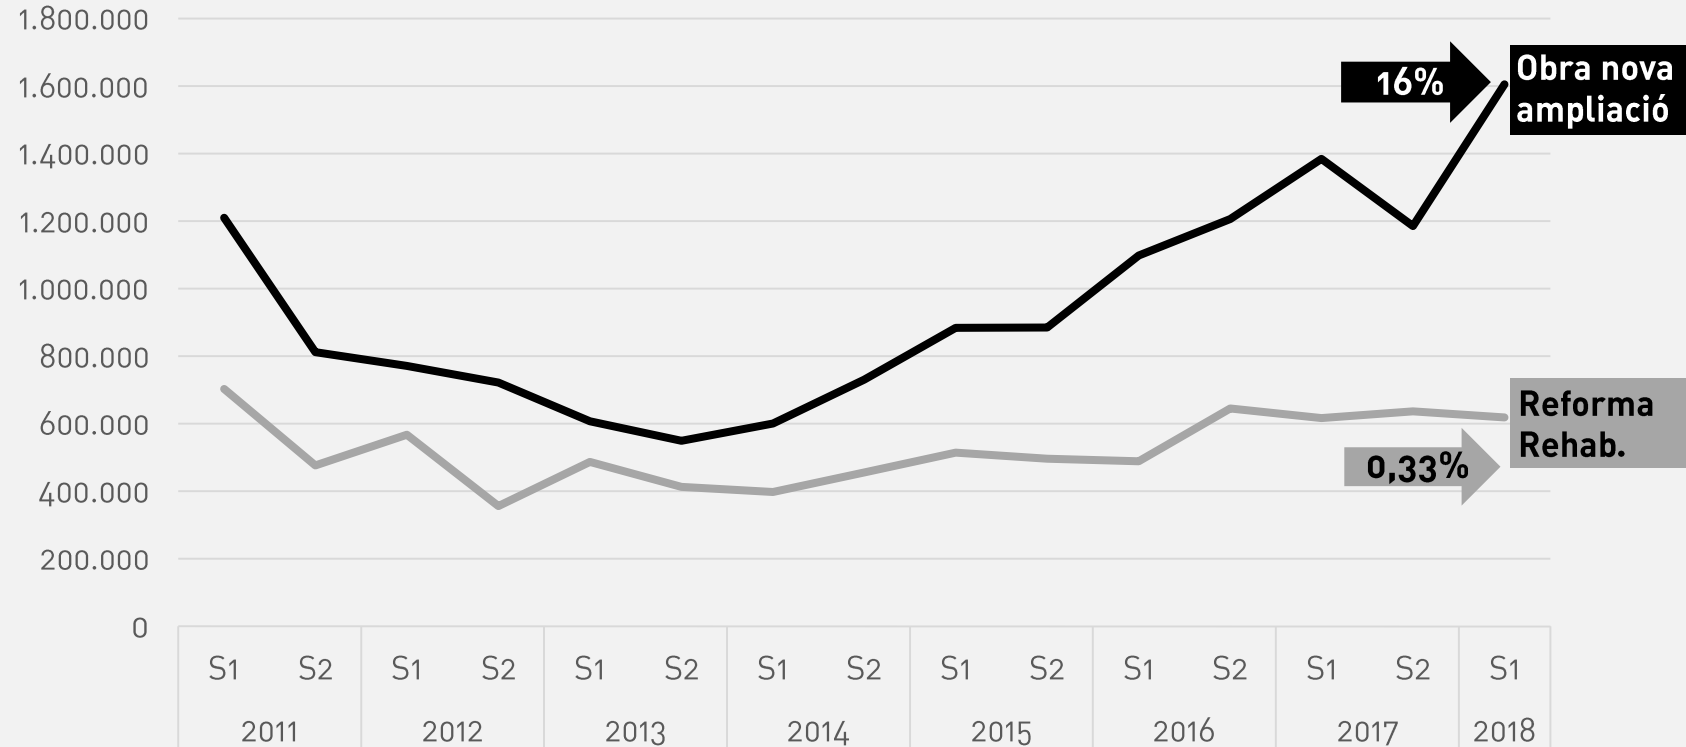

Evolució superfície visada (m2) segons tipologia d'edificació

1.604.809 m2 visats 1s 2018
1.383.905 m2 visats 1s 2017

618.289 m2 visats 1s 2018
616.279 m2 visats 1s 2017