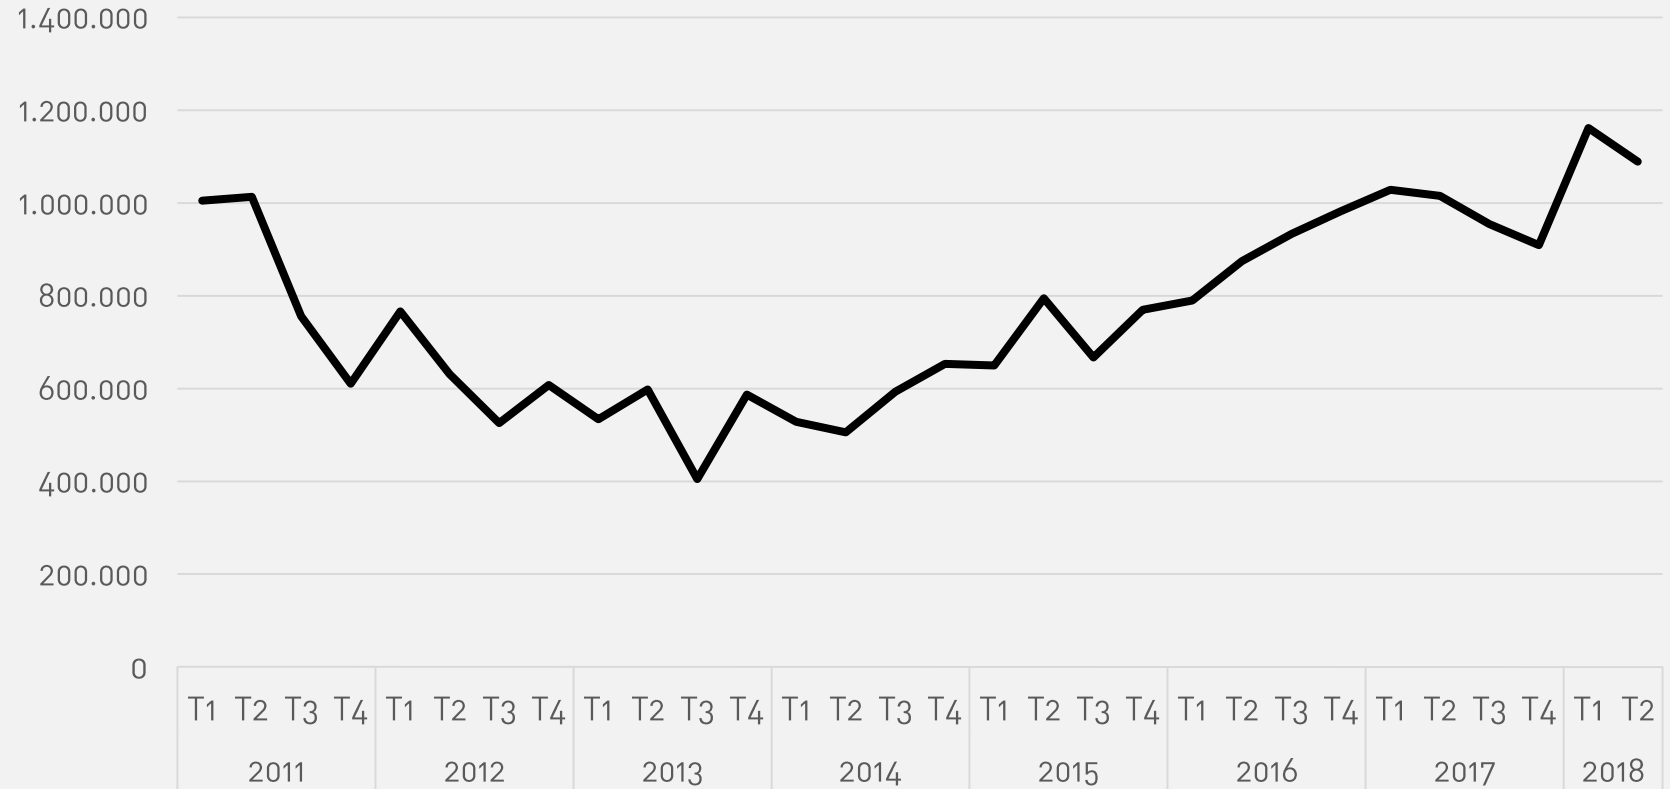

Evolució superfície de projectes d'execució a Catalunya visats al COAC Trimestral