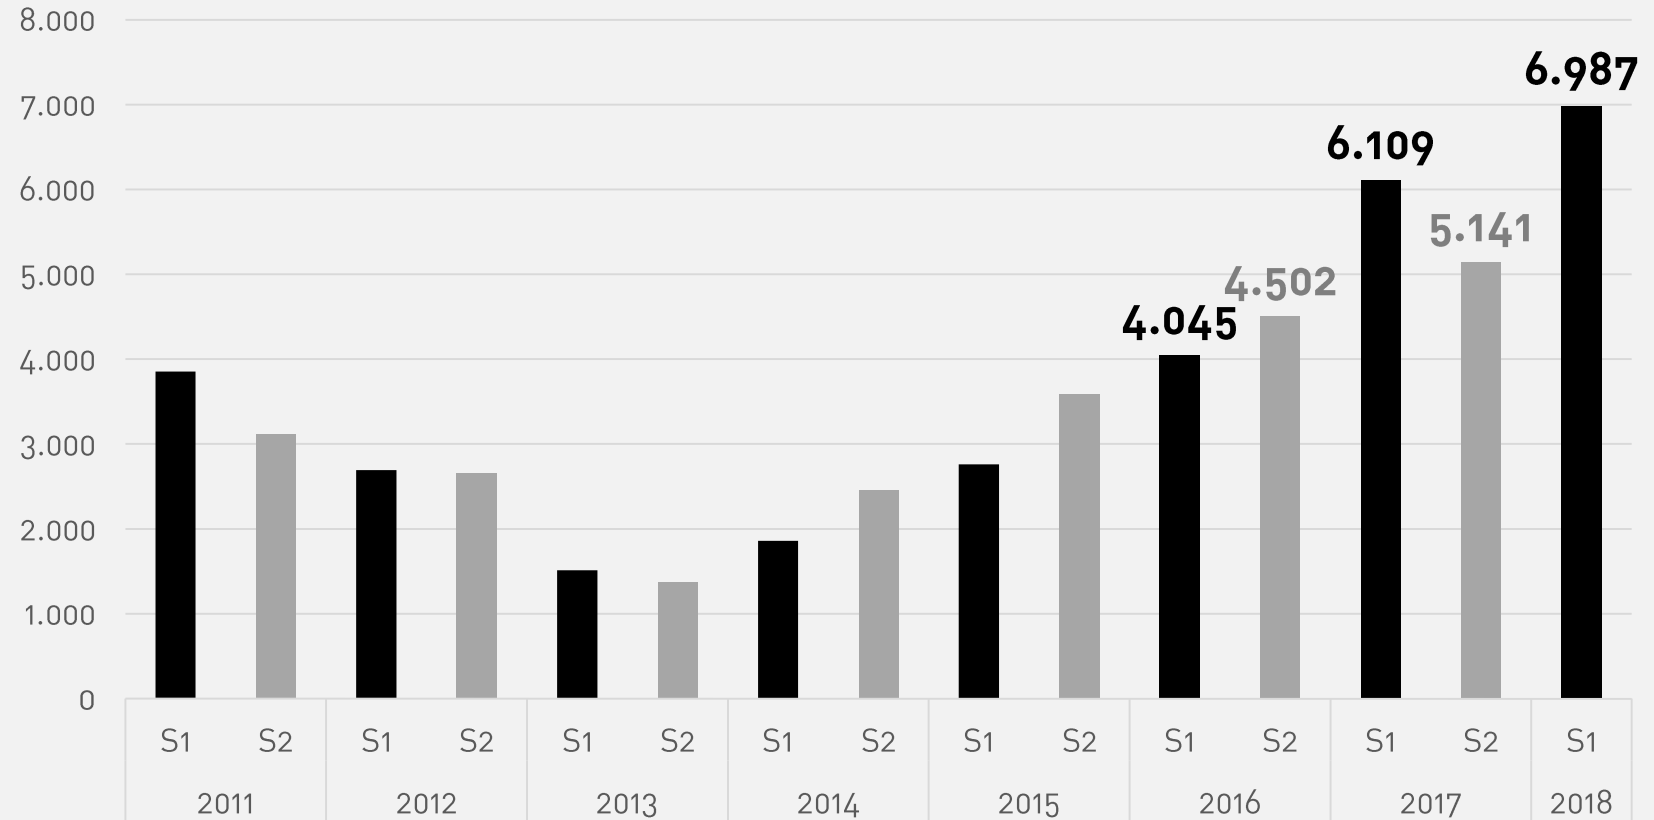

### Evolució del nombre d'habitatges

**6.987** htges. visats 1s 2018

**719 (10%)** correspon a projectes de rehabilitació

**14%** augment 1s 2018 respecte 1s 2017